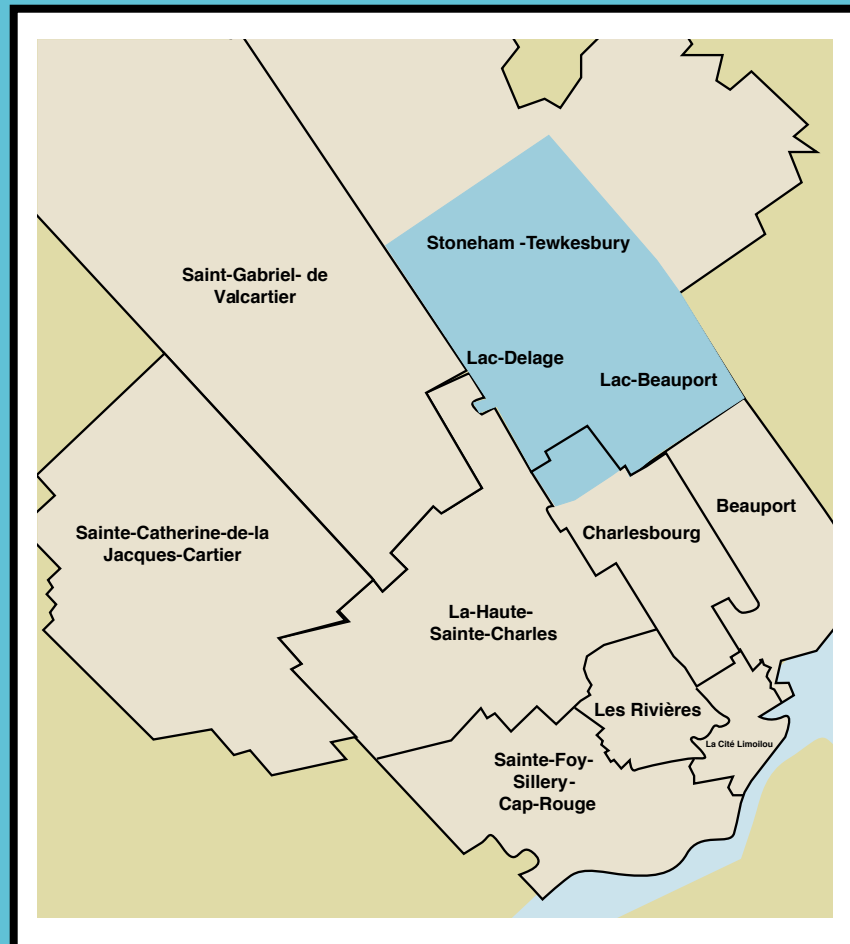

# TERRITOIRES DESSERVIS

# CARTE DE TARIFS 2010/2011

10 000 COPIES DISTRIBUÉES  
GRATUITEMENT PAR POSTES CANADA  
À LAC-BEAUPORT, CHARLESBOURG (PARTIEL),  
STONEHAM, TEWKESBURY ET LAC-DELAGE

# 10 000 copies

distribuées à Lac-Beauport (complet) à Charlesbourg (partiel), à Stoneham et à Lac-Delage.